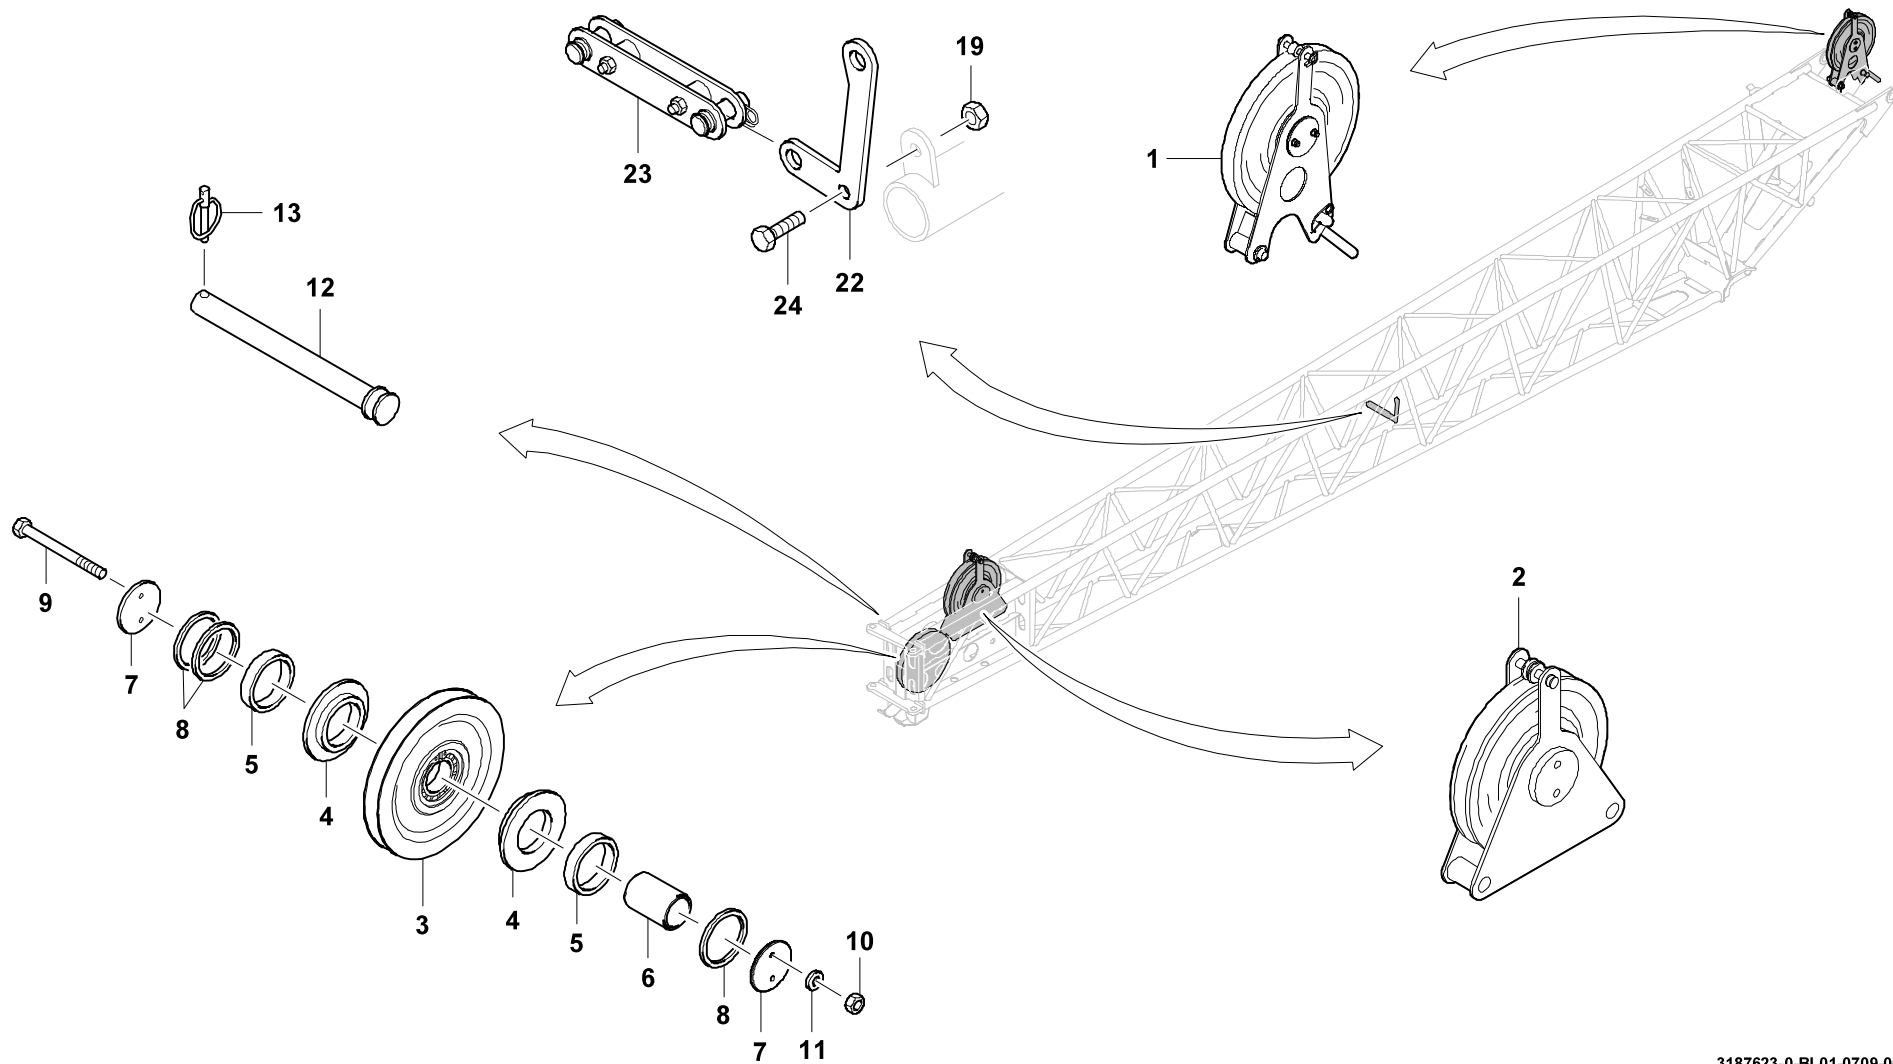

GROVE

EINBAUTEILE 9,4M STANDARD
MOUNTING PARTS 9,4M STANDARD

BILDTAFEL
PICTORIAL DISPLAY

07.09

3187623-ETL #

1/2

**GMK 5130
BE 710
G 173**

GROVE

EINBAUTEILE 9,4M STANDARD
MOUNTING PARTS 9,4M STANDARD

BILDTAFEL
PICTORIAL DISPLAY

07.09

3187623-ETL #

2/2

**GMK 5130
BE 710
G 173**